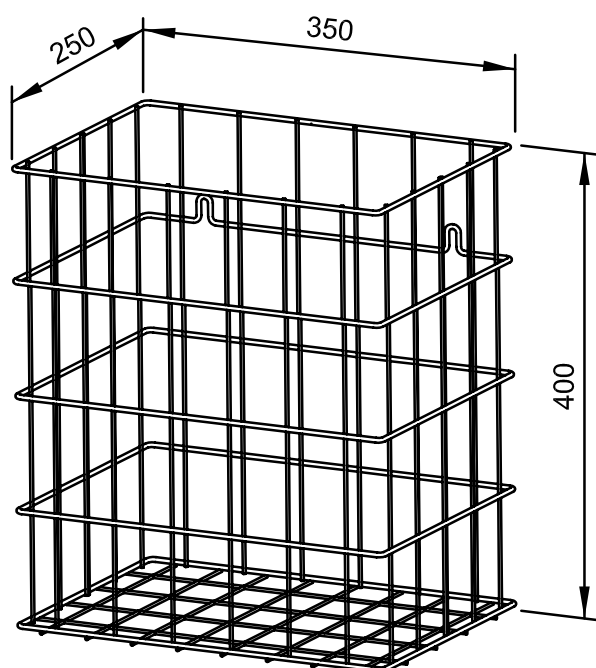

350 x 400 x 250 mm

Fassungsvermögen ca. 35 l

- Abfallkorb aus Stahldraht, verchromt.
- 2,5 mm und 4 mm starkes Gitterwerk. Befestigungsösen in zweiter Gitterreihe für unsichtbare Wandbefestigung.
- Fassungsvermögen ca. 35 l.
- Montage: Mit zwei Schrauben.
- Lieferung einschließlich Befestigungsmaterial.
- Gewicht, einschließlich Einzelverpackung: 1,0 kg

## Textvorschlag für Ausschreibungen:

Abfallkorb aus Stahldraht, verchromt für Waschtisch- oder Aufputz-Montage. 2,5 mm und 4 mm starkes Gitterwerk. Befestigungsösen in zweiter Gitterreihe für unsichtbare Wandbefestigung. Fassungsvermögen ca. 35 l. Lieferung einschließlich Befestigungsmaterial.

Abmessungen: 350 x 400 x 250 mm

Artikel Nr. WP201

Zubehör	Ident-Nr.
Einwurfring WP159-1	727 075

Lieferbare Oberfläche	Ident-Nr.
verchromt	923 201