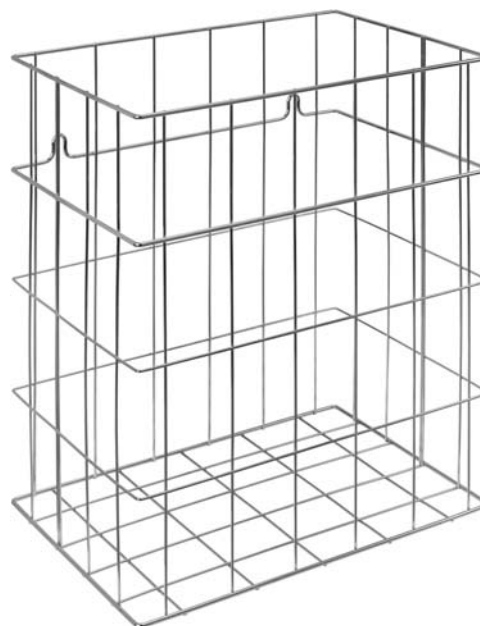

350 x 400 x 250 mm

Fassungsvermögen ca. 35 l

- Abfallkorb aus Stahldraht, verchromt.
- 2,5 mm und 4 mm starkes Gitterwerk. Befestigungsösen in zweiter Gitterreihe für unsichtbare Wandbefestigung.
- Fassungsvermögen ca. 35 l.
- Montage: Mit zwei Schrauben.
- Lieferung einschließlich Befestigungsmaterial.
- Gewicht, einschließlich Einzelverpackung: 1,0 kg

## Textvorschlag für Ausschreibungen:

Abfallkorb aus Stahldraht, verchromt für Waschtisch- oder Aufputz-Montage. 2,5 mm und 4 mm starkes Gitterwerk. Befestigungsösen in zweiter Gitterreihe für unsichtbare Wandbefestigung. Fassungsvermögen ca. 35 l. Lieferung einschließlich Befestigungsmaterial.

Abmessungen: 350 x 400 x 250 mm

Artikel Nr. WP201

Zubehör	Ident-Nr.
Einwurfring WP159-1	727 075

Lieferbare Oberfläche	Ident-Nr.
verchromt	923 201