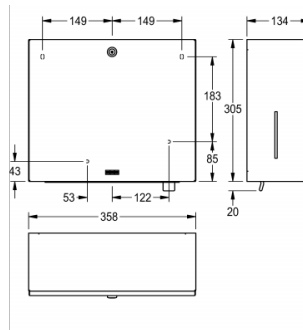

RODX601

RODX601 | 2000101221

ARTICLE GROUP (AG) : **RODX601** | ARTICLE FAMILY (AF) : **Kombinace** | PRODUCT GROUP (PG) : **Příslušenství** |
MODELOVÁ ŘADA : **RODAN**

Zásobník papírových ručníků v kombinaci s dávkovačem mýdla k montáži na stěnu, nerezová ocel, povrch jemný matový, tloušťka materiálu 0,8 mm, vložkový zámek s univerzálním klíčem Franke, průzory po stranách, kapacita zásobníku papírových ručníků 300 - 400 kusů v závislosti na typu skladu, vhodné pro tekutá mýdla a krémy, objem nádoby na mýdlo 0,8 litru, pákové ovládání, včetně vrutů z nerezové oceli a hmoždinek.

TECHNICKÉ ÚDAJE

kombinace část 1	zásobník na papírové ručníky
kombinace část 2	dávkovač mýdla
kapacita 1	400
plnění množství 1 uom	kusy
kapacita 2	0,8
plnění množství 2 uom	litr
hmotnost brutto	4,16 kg
zámek 1	zámek na klíč
zámek 2	zámek na klíč
materiál	STAINLESS-STEEL
kód materiálu	1.4301 chromniklová ocel V2A
tloušťka materiálu	0,80 mm
hmotnost netto	3,47 kg
celková hloubka	134,00 mm
celková výška	325,00 mm
celková šířka	358,00 mm
povrch	hedvábně matný
náplň 1	papírový ručník
náplň 2	tekuté mýdlo
způsob uchycení	závit
způsob montáže	montáž na stěnu