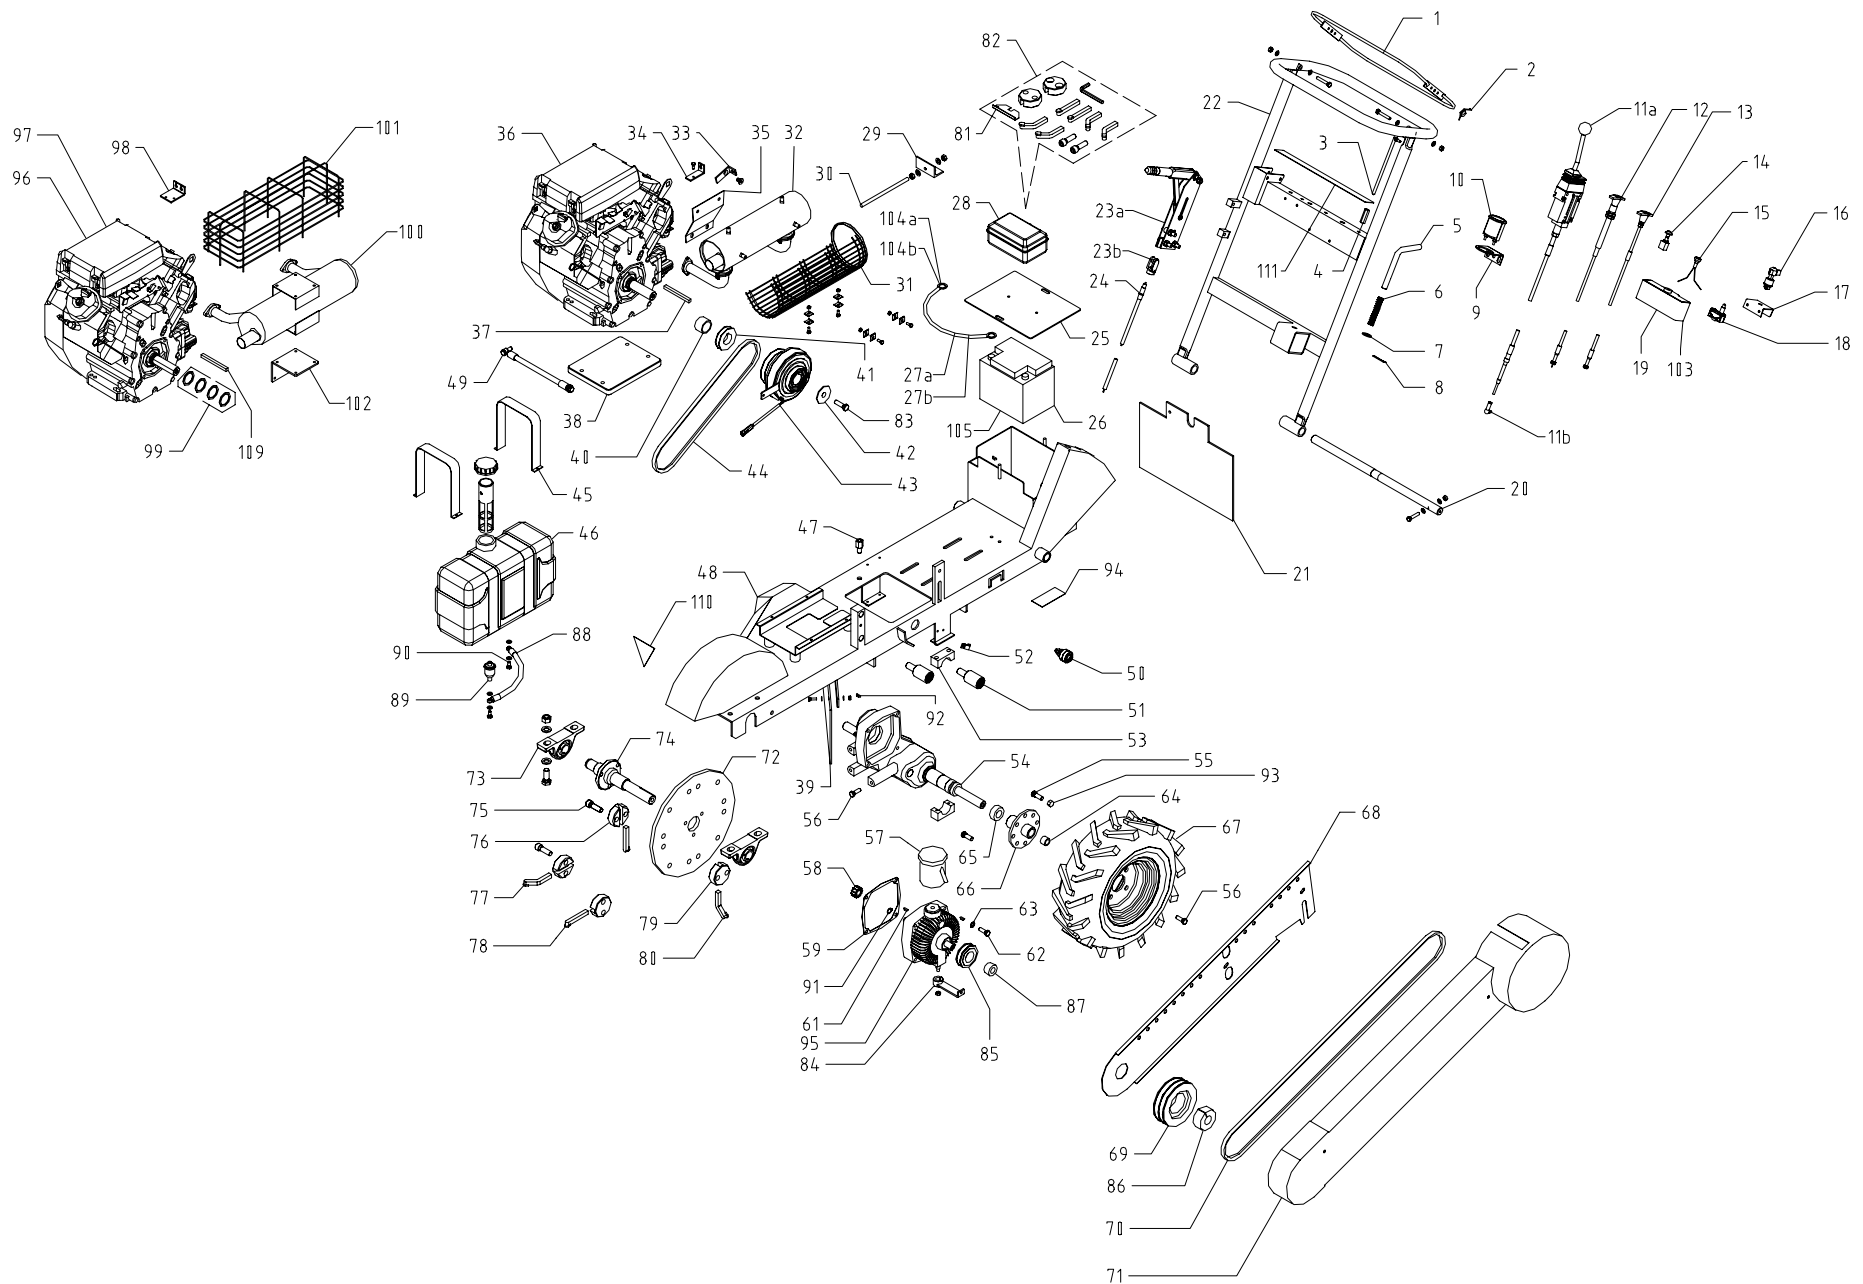

Broyeuse-raboteuse de souches SP

Broyeuse-raboteuse de souches SP

Pos.	Description	Q.tè	N° élt.	Pos.	Description	Q.tè	N° élt.
1	Levier de commande	1	000001	41	Poulie 1 SPA 71	1	900066
2	Ressort pour levier de commande	1	900001	42	Rondelle de fixation centrifuge	1	000064
3	Goujon de commande	1	000048	43	Poulie centrifuge électrique	1	900067
4	Écrou de prolongement standard	1	900047	44	Courroie A-32.5	1	900068
5	Goujon pour blocage poignée	1	000002	45	Collier de serrage réservoir essence	2	000065
6	Ressort pour blocage poignée	1	900002	46	Réservoir essence en plastique	1	900069
7	Rondelle Ø16x3	1	900003	47	Écrou de prolongement tourné	1	000066
8	Goupille R 2,5	1	900005	48	Châssis	1	000067
9	Support compteur d'heures	1	000049	49	Tube de déchargement de l'huile	1	000068
10	Compteur d'heures	1	900048	50	Dispositif de tension pompe	1	000069
11a	Commande marche AVANT / ARRIÈRE	1	900049	51	Dispositif de tension de coupe	2	000007
11b	Articulation M6	1	900050	52	Dispositif de blocage de la gaine	1	900070
12	Commande accélérateur	1	900051	53	Dispositif de blocage des tubes	4	900071
13	Commande air	1	900052	54	Groupe différentiel complet	1	900072
14	Commande d'arrêt d'urgence	1	900053	55	Colonne	8	900073
15	Témoin alimentation	1	900054	56	Vis 3/8 x 1" ¼ UNF	5	900074
16	Commande centrifuge électri. ON / OFF	1	900055	57	Réservoir pompe	1	900075
17	Support commande centrifuge	1	000050	58	Pignon Z-12	1	900076
18	Interrupteur de sécurité pour levier	1	900056	59	Garniture pompe	1	900077
19	Tableau clé de démarrage du moteur (H)	1	900057	61	Clé en demi-lune	3	900079
20	Goujon pour charnière poignée	1	000005	62	Vis TE 3/8 x 3" UNF	4	900035
21	Caoutchouc de protection arrière	1	000051	63	Rondelle Grower 3/8	4	900080
22	Poignée	1	000052	64	Entretoise H=18	1	000070
23a	Levier complet frein	1	900058	65	Entretoise moyeu	3	000071
23b	Fourche	1	900059	66	Moyeu roue	2	000072
24	Câblage levier frein	1	900060	67	Roue	2	900081
25	Plaque de fermeture de la boîte	1	000053	68	Revêtement carter protection cour.	1	000073
26	Batterie d'alimentation (H)	1	900061	69	Poulie 2 SPB 140	1	900082
27a	Câble batterie + (H)	1	000054	70	Courroie A-90	2	900083
27b	Câble batterie - (H)	1	000055	71	Carter couvre courroies	1	000074
28	Boîte porte lames	1	900006	72	Lame	1	000012
29	Cornière tirant de réglage du moteur	1	000056	73	Support UCP 206	2	900011
30	Tirant de réglage du moteur	1	000057	74	Arbre porte lame	1	000011
31	Protection marmite (H)	1	900062	75	Vis 5/8	8	900014
32	Marmite complète (H)	1	900063	76	Bloc percé 5/8	4	000013
33	Plaque de fixation du câble accélérateur. (H)	1	000058	77	Lame droite	2	900013
34	Plaque de fixation du câble air (H)	1	000059	78	Lame centrale	4	900021
35	Support marmite (H)	1	000060	79	Bloc fileté 5/8	4	000010
36	Moteur Honda GX 670	1	900064	80	Lame gauche	2	900012
37	Clavette arbre moteur	1	900065	81	Plaquette de réglage lames	1	000016
38	Plaque adaptateur (H)	1	000061	82	Jeu de pièces détachées	1	000082
39	Caoutchouc de protection avant	1	000062	83	Vis de tête 5/8 UNF (H)	1	900084
40	Entretoise arbre moteur (H)	1	000063	84	Levier de commande pompe	1	000075