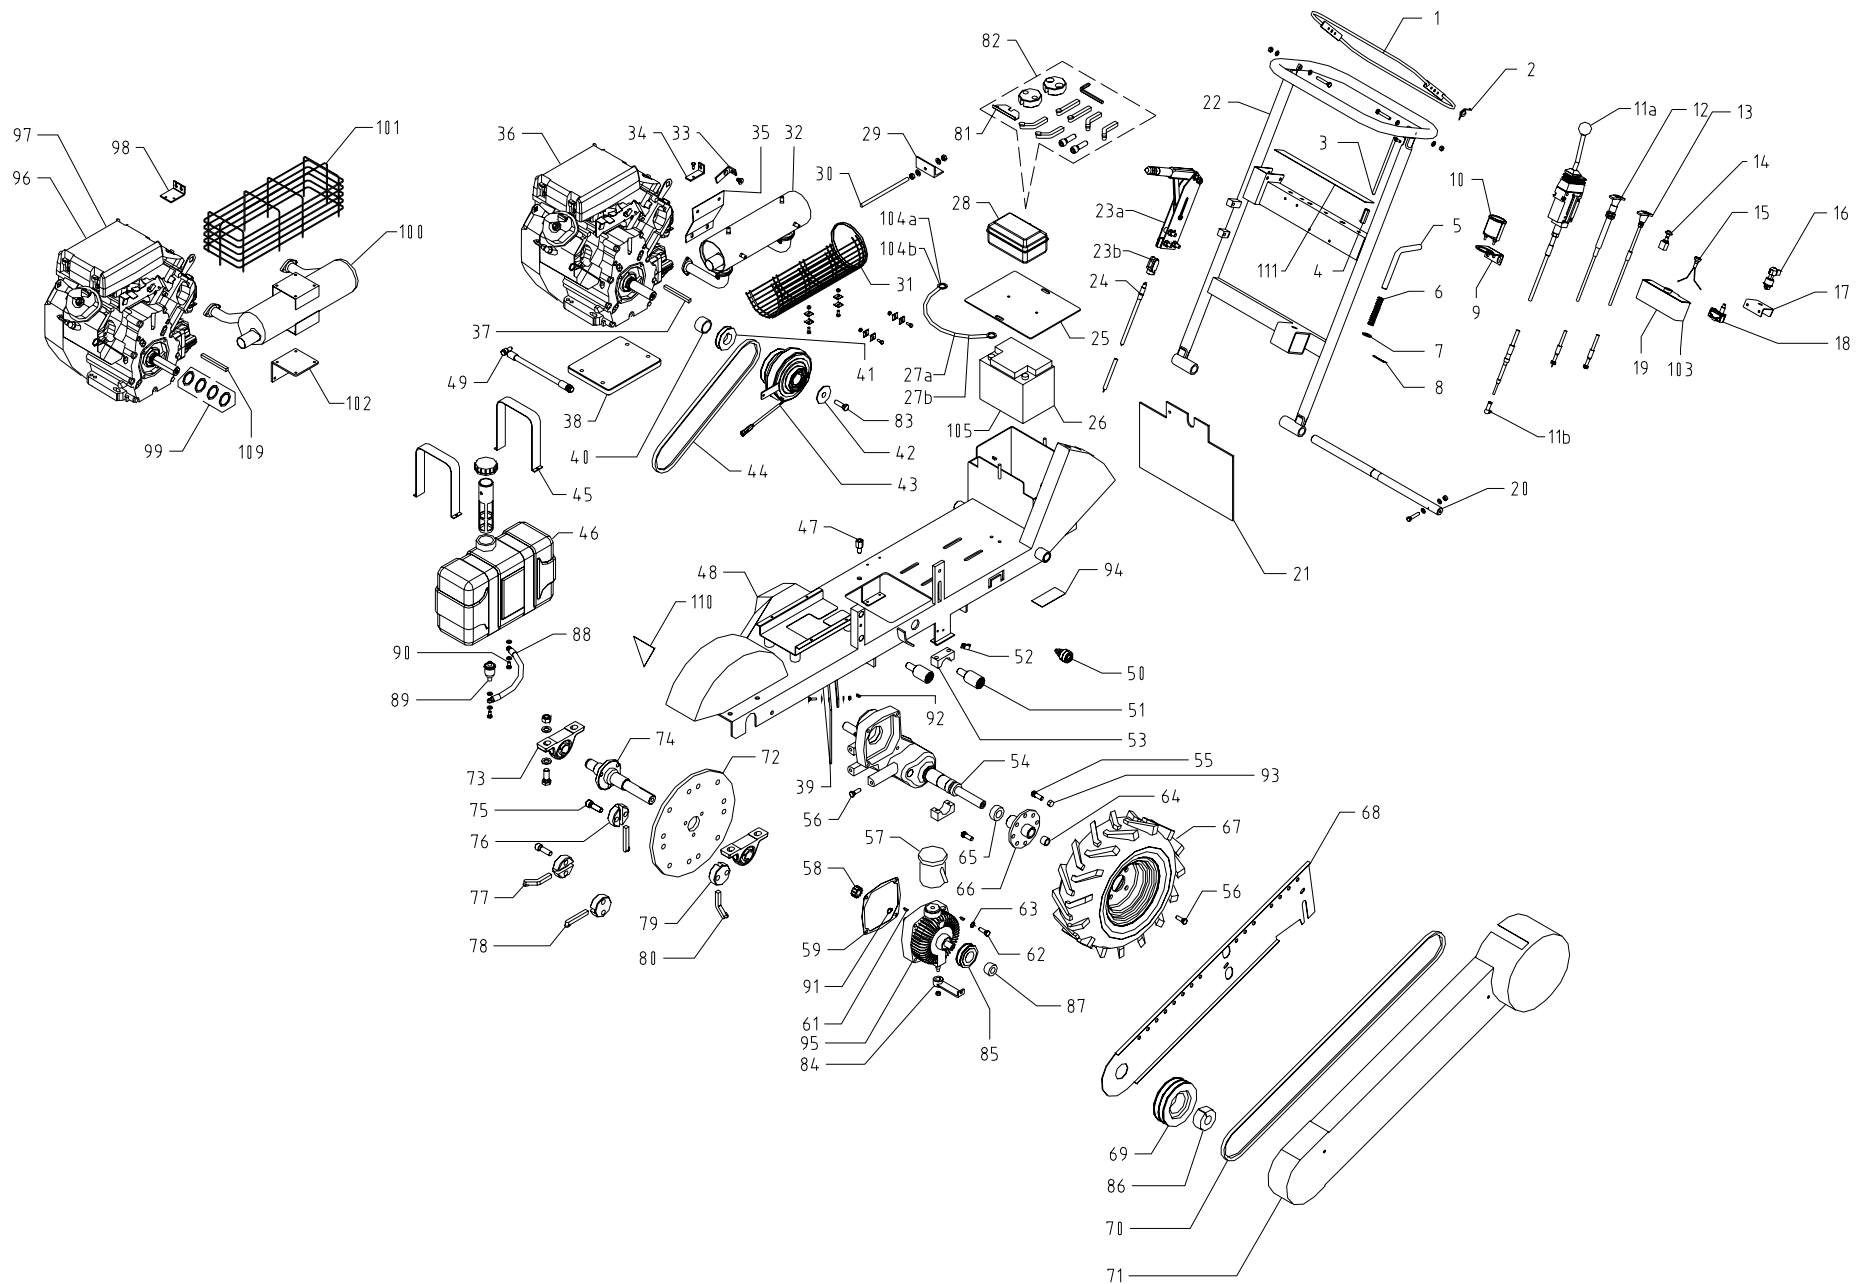

Broyeuse-raboteuse de souches SP

Broyeuse-raboteuse de souches SP

Pos.	Description	Q.tè	N° èlt.
85	Poulie 1 SPA 71	1	900085
86	Boussole Ø30	1	900086
87	Boussole Ø17	1	900087
88	Tuyau essence	1	000076
89	Filtre essence	1	900088
90	Vis TE spéciale	2	900089
91	Circlip Ø17	1	900090
92	Clé en demi-lune 6 mm	2	900091
93	Ecrou pour colonnette	8	900092
94	Adhesif	1	000029
95	Pompe oléodynamique Eaton	1	900093
96	Moteur Kohler 20 HP	1	900094
97	Moteur Kohler 27 HP	1	900095
98	Plateau de blocage de la gaine (K)	1	000077
99	Epaisseur PS Ø37x1	4	900096
100	Marmite (K)	1	900097
101	Protection marmite (K)	1	900098
102	Support marmite (K)	1	000078
103	Tableau clé démarrage moteur (K)	1	900099
104a	Câble batterie + (K)	1	000079
104b	Câble batterie - (K)	1	000080
105	Batterie d'alimentation (K)	1	900100
106	Vis de tête UNF	1	900101
107	Filtre d'air 20 HP	1	900102
108	Filtre d'air 27 HP	1	900103
109	Clé arbre moteur (K)	1	900104
110	Adhesif	1	000034
111	Adhesif	1	000081