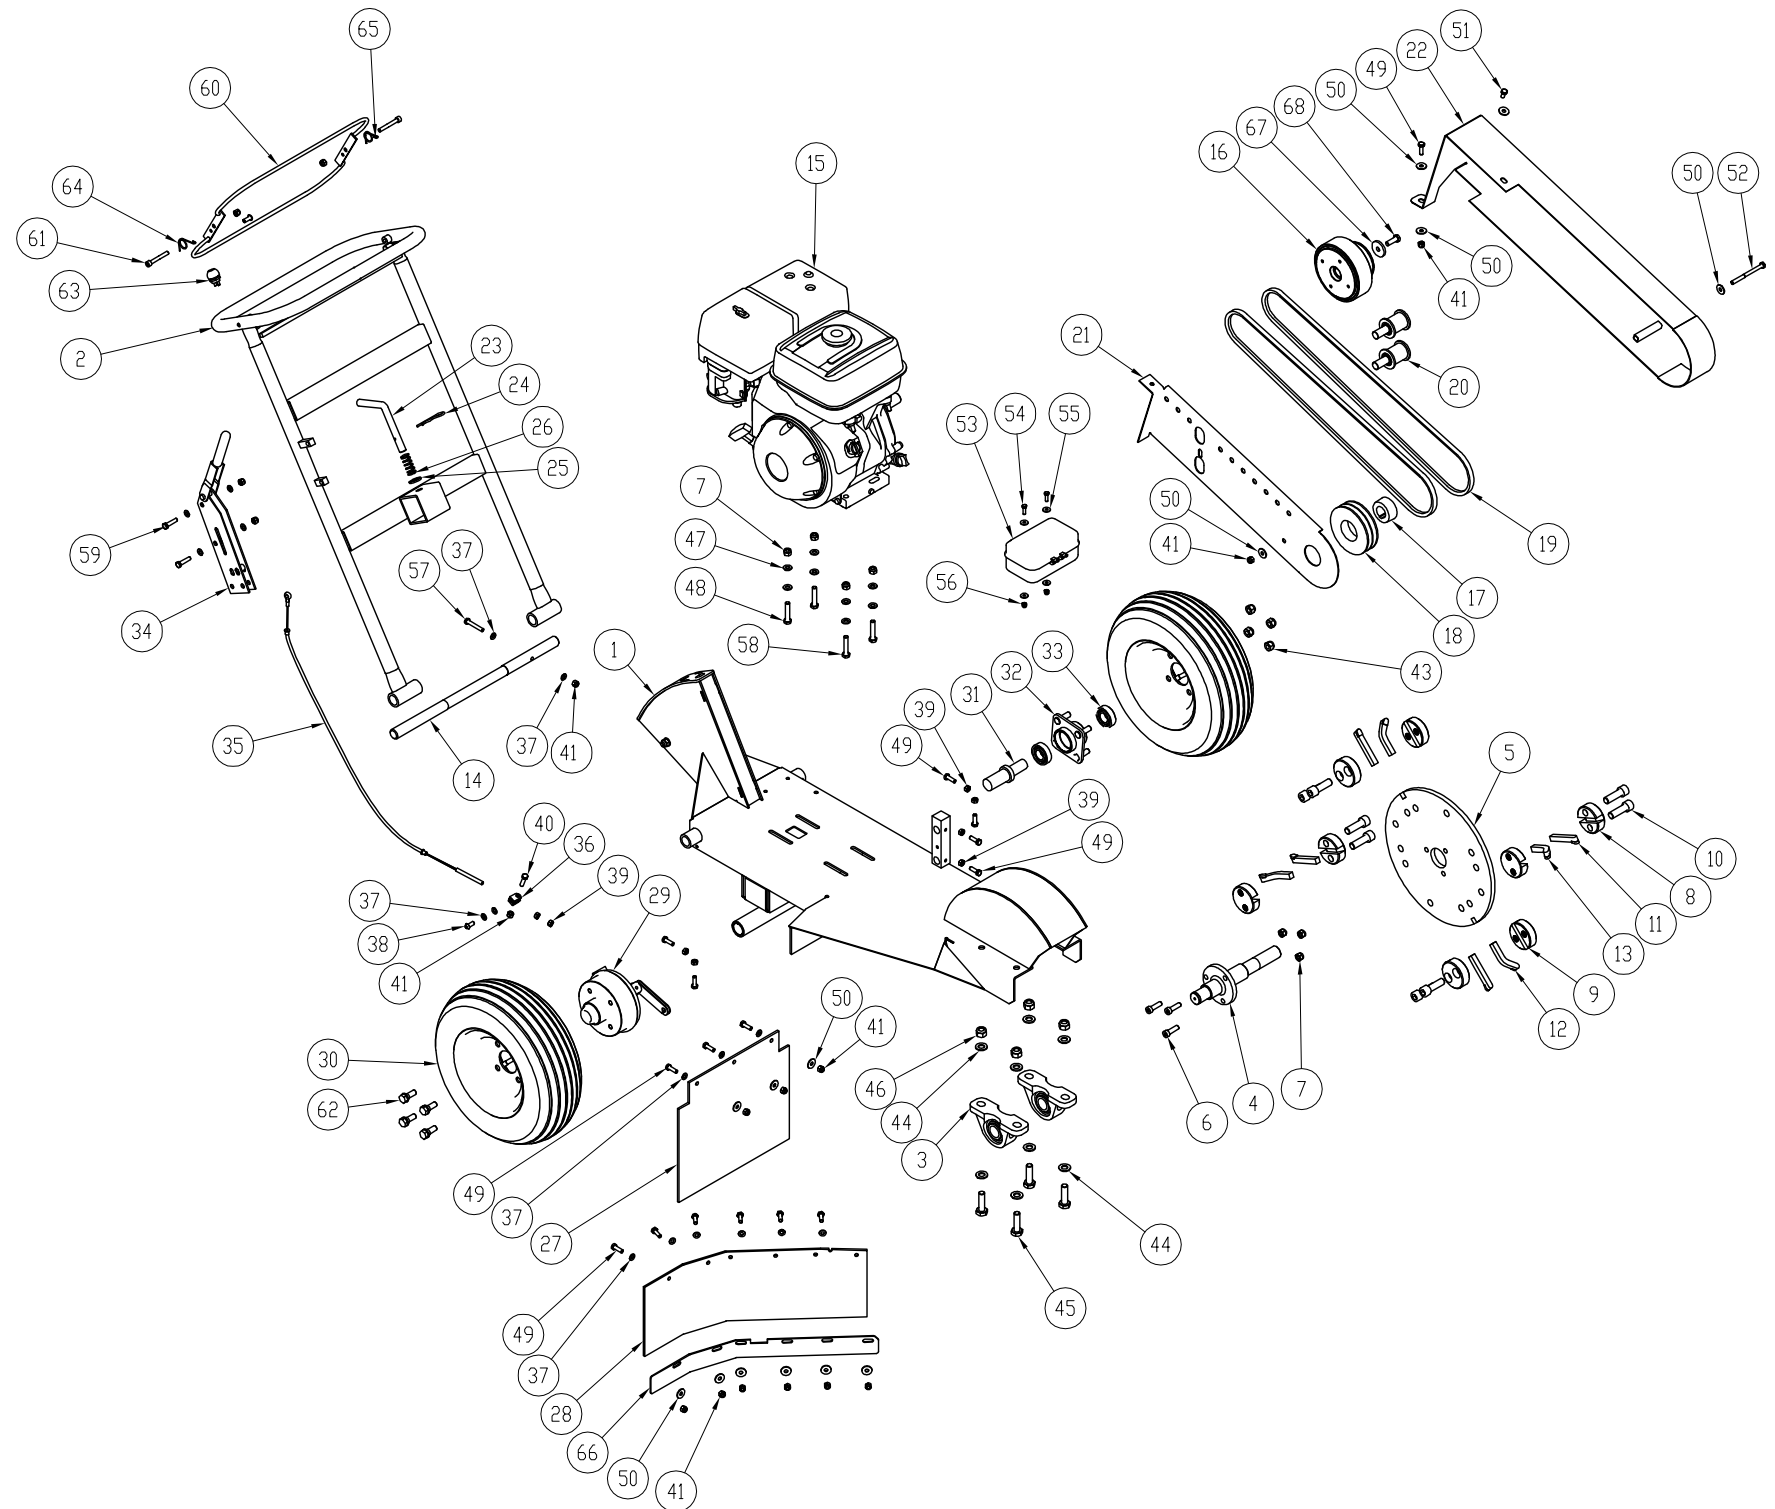

# STUMP GRINDER PP

Pos	Descrizione	Q.tà	Codice
1	Frame	1	001355
2	Handle bar	1	001356
3	Bearing UCP 206	2	900011
4	Shaft	1	000011
5	Rotating disc	1	000012
6	Screw TCEI M10x45	3	910093
7	Self-lock nut M10	9	900030
8	Drilled block	4	000013
9	Threaded block M16x1,5	4	000755
10	Screw TCEI M16x1,5x50	8	900579
11	Tool	4	900021
12	Curved tool	2	900013
13	Curved tool	2	900012
14	Rod	1	000005
15	Engine Honda GX 390	1	900019
16	Centrifugal clutch 2A 138	1	900015
17	Bush 1610 ø30	1	900017
18	Pulley 2 SPA 118	1	900016
19	Belt A-60	2	900018
20	Idler	2	000007
21	Belt cover (internal)	1	000014
22	Belt cover (external)	1	000015
23	Rod	1	000002
24	Split pin 2,5	1	900005
25	Washer ø16x3	1	900003
26	Spring	1	900002
27	Rear protection rubber	1	000004
28	Front protection rubber	1	000009

# STUMP GRINDER PP

Pos	Descrizione	Q.tà	Codice
29	Brake 135.30 (right)	1	901001
	Brake 135 (right)	1	910092
30	Wheel 16x6.50-8	2	B23011010
31	Wheel shaft	1	001357
32	Wheel hub	1	001358
33	Bearing 25x52x15	2	900402
34	Brake lever	1	900058
35	Brake cable 1010/720	1	910091
36	Fork	1	001359
37	Washer ø8x16	21	900034
38	Screw TBEI M8x20	2	900039
39	Nut M8	8	520001008
40	Screw TE M8x30	1	900368
41	Self-lock nut M8	17	900027
43	Nut M12x1,5 (for wheel hub)	4	901002
44	Washer ø14x28	8	900422
45	Screw TE M14x50	4	900951
46	Self-lock nut M14	4	900418
47	Washer ø10x20	12	900028
48	Screw TE M10x50	4	900037
49	Screw TE M8x25	16	900333
50	Washer ø8x24	14	900038
51	Screw TE M8x16	1	900401
52	Screw TE M8x100	1	900534
53	Tools box	1	900006
54	Screw TE M6x20	2	900395
55	Washer ø6x18	4	900046
56	Self-lock nut M6	2	900041
57	Screw TE M8x50	1	900716