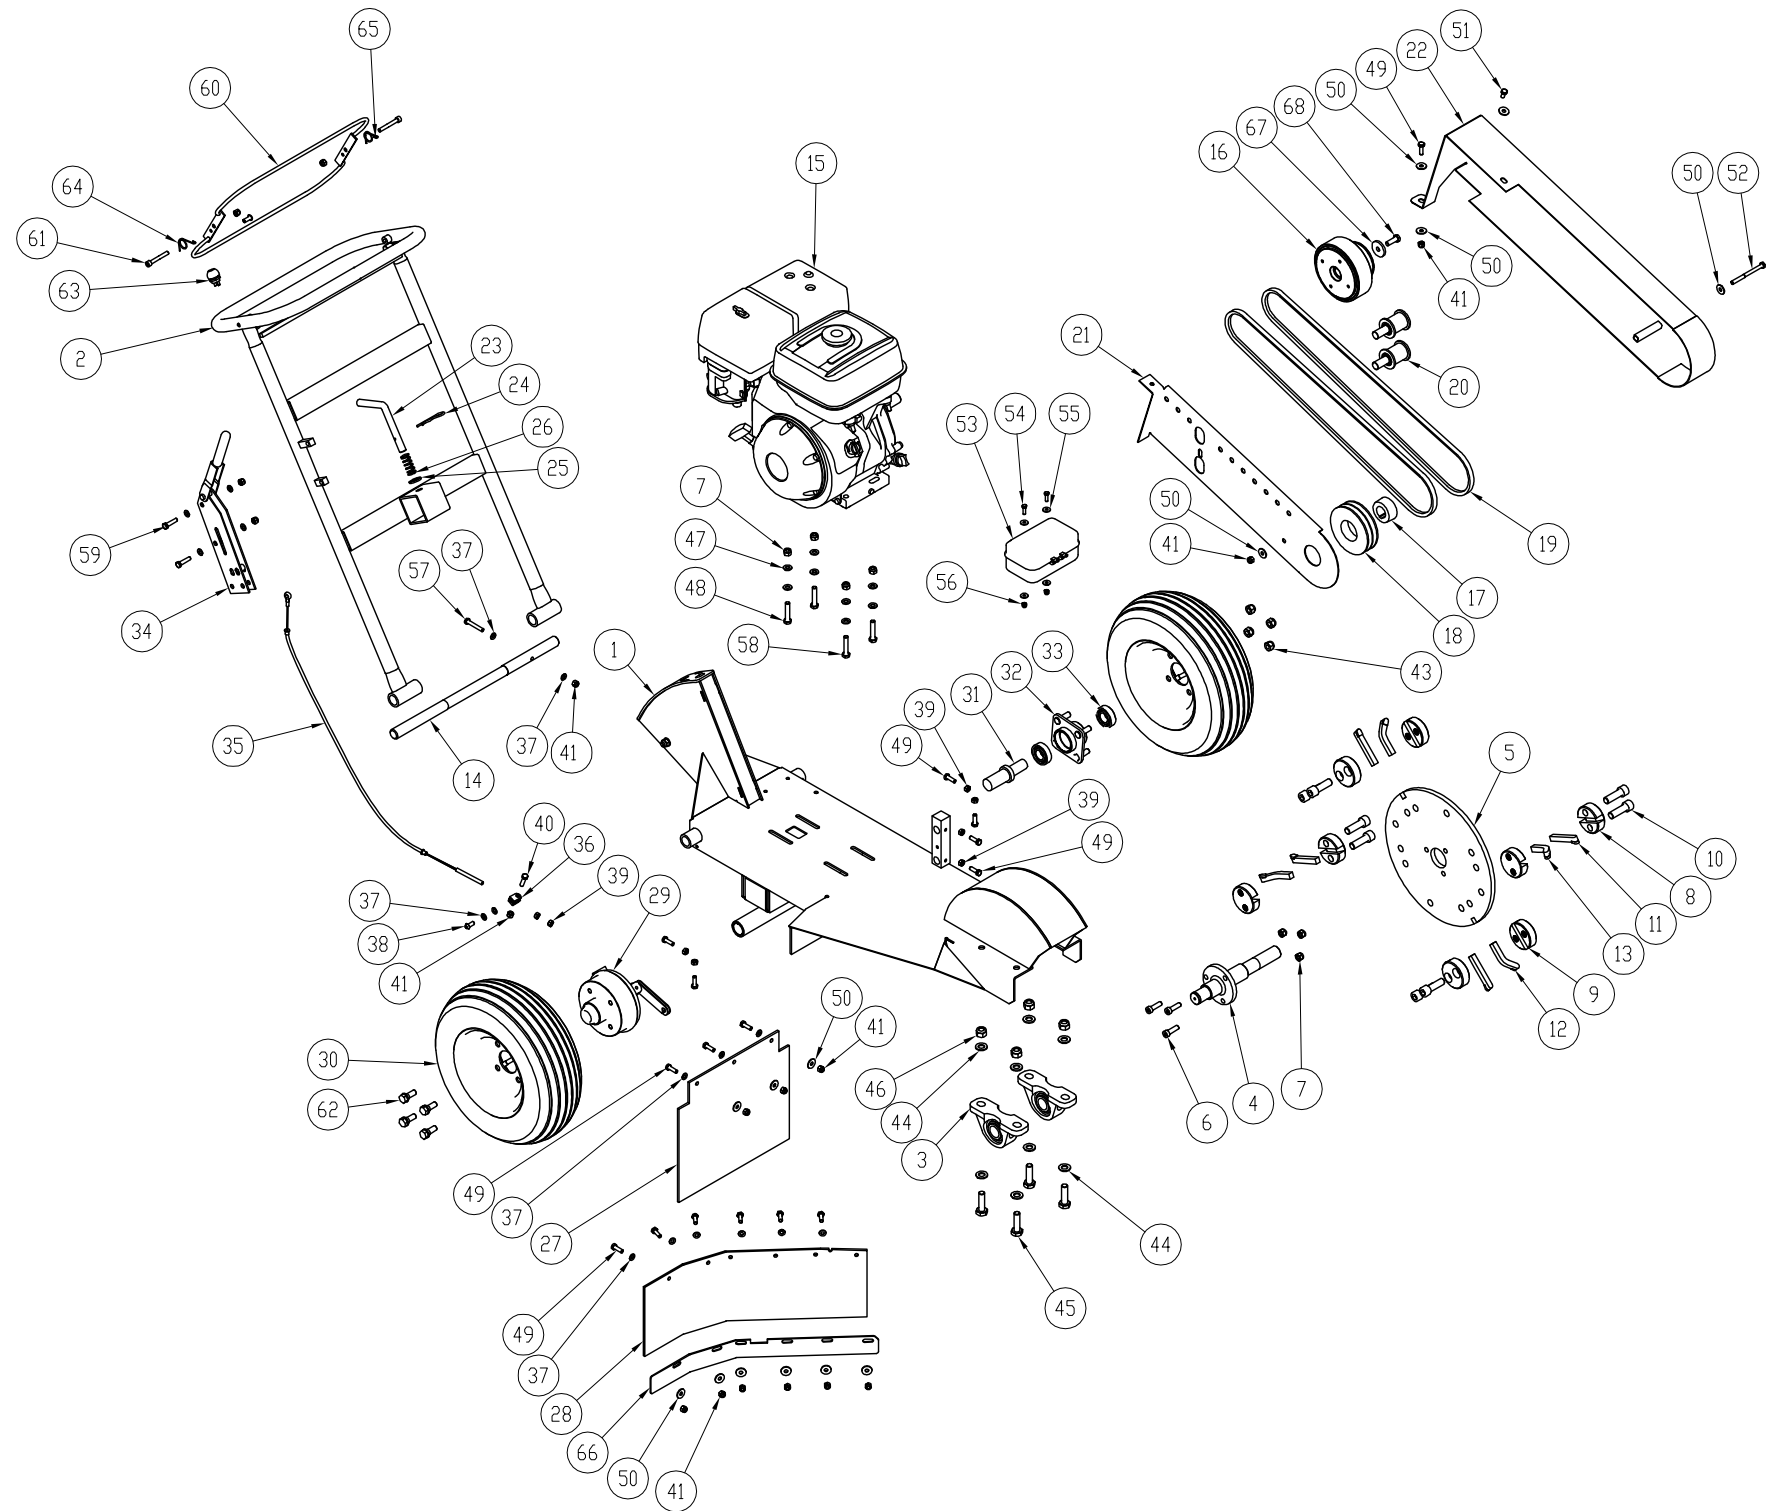

# STUMP GRINDER PP

Pos	Descrizione	Q.tà	Codice
1	Frame	1	001355
2	Handle bar	1	001356
3	Bearing UCP 206	2	900011
4	Shaft	1	000011
5	Rotating disc	1	000012
6	Screw TCEI M10x45	3	910093
7	Self-lock nut M10	9	900030
8	Drilled block	4	000013
9	Threaded block M16x1,5	4	000755
10	Screw TCEI M16x1,5x50	8	900579
11	Tool	4	900021
12	Curved tool	2	900013
13	Curved tool	2	900012
14	Rod	1	000005
15	Engine Honda GX 390	1	900019
16	Centrifugal clutch 2A 138	1	900015
17	Bush 1610 ø30	1	900017
18	Pulley 2 SPA 118	1	900016
19	Belt A-60	2	900018
20	Idler	2	000007
21	Belt cover (internal)	1	000014
22	Belt cover (external)	1	000015
23	Rod	1	000002
24	Split pin 2,5	1	900005
25	Washer ø16x3	1	900003
26	Spring	1	900002
27	Rear protection rubber	1	000004
28	Front protection rubber	1	000009

# STUMP GRINDER PP

Pos	Descrizione	Q.tà	Codice
29	Brake 135.30 (right)	1	901001
	Brake 135 (right)	1	910092
30	Wheel 16x6.50-8	2	B23011010
31	Wheel shaft	1	001357
32	Wheel hub	1	001358
33	Bearing 25x52x15	2	900402
34	Brake lever	1	900058
35	Brake cable 1010/720	1	910091
36	Fork	1	001359
37	Washer ø8x16	21	900034
38	Screw TBEI M8x20	2	900039
39	Nut M8	8	520001008
40	Screw TE M8x30	1	900368
41	Self-lock nut M8	17	900027
43	Nut M12x1,5 (for wheel hub)	4	901002
44	Washer ø14x28	8	900422
45	Screw TE M14x50	4	900951
46	Self-lock nut M14	4	900418
47	Washer ø10x20	12	900028
48	Screw TE M10x50	4	900037
49	Screw TE M8x25	16	900333
50	Washer ø8x24	14	900038
51	Screw TE M8x16	1	900401
52	Screw TE M8x100	1	900534
53	Tools box	1	900006
54	Screw TE M6x20	2	900395
55	Washer ø6x18	4	900046
56	Self-lock nut M6	2	900041
57	Screw TE M8x50	1	900716